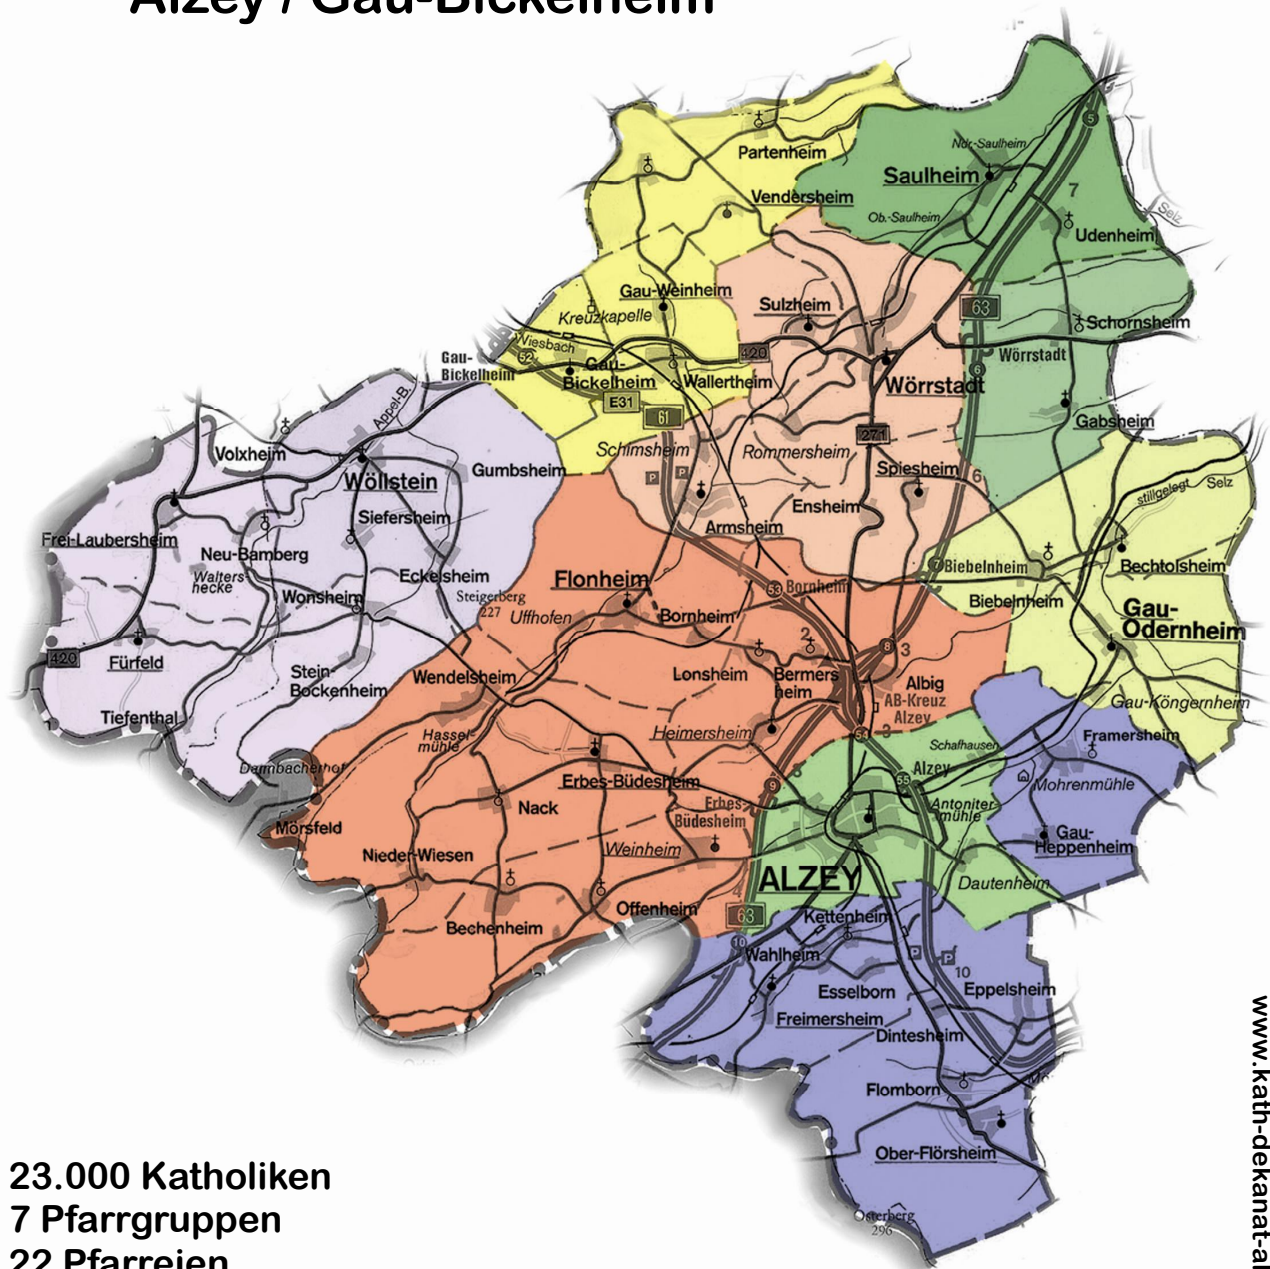

Katholisches Dekanat Alzey / Gau-Bickelheim

23.000 Katholiken
7 Pfarrgruppen
22 Pfarreien
59 Orte/Ortsteile

www.kath-dekanat-alzey.de

.... - so vielfältig wie die rheinhessische Landschaft!